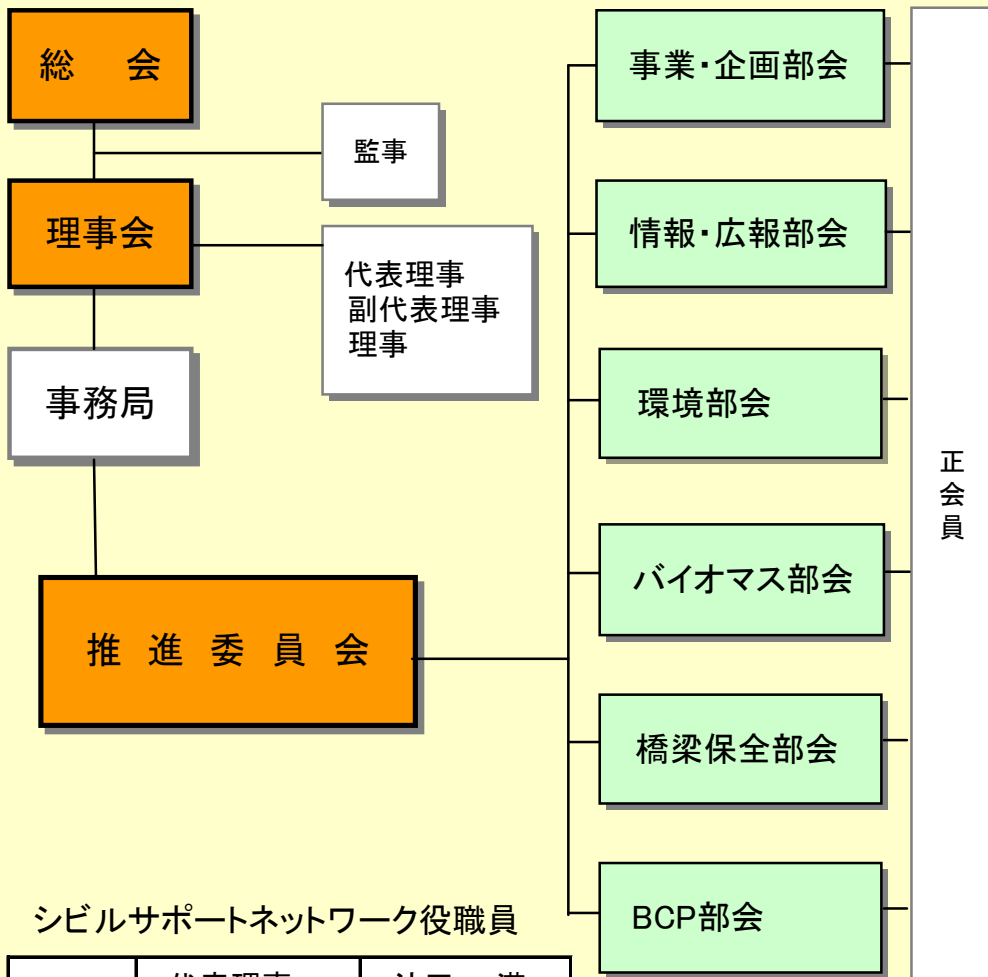

シビルサポートネットワークの運営組織

正会員による構成

シビルサポートネットワーク役職員

役員	代表理事	辻田 満
	副代表理事	宇佐 洋二
	理事	舌間 久芳
	理事	永松 太郎
	理事	小田 義明
	理事	出崎 太郎
	監事	小川 慶策
事務局	事務局長	高橋 肇

賛助会員・シニアアドバイザー